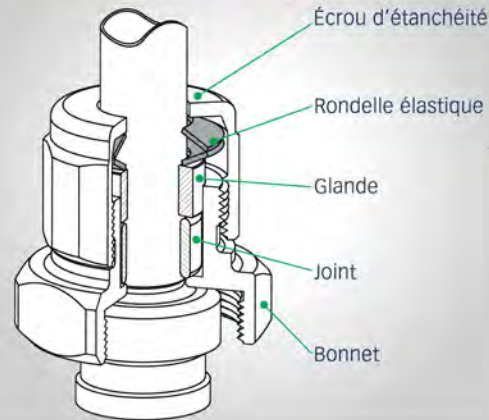

dahl

Arrêt à Compression de Style Globe

Garantie à vie

Garniture d'étanchéité à régulation automatique

Prévenez les tuyaux gelés en hivernisant avec un arrêt compression de style globe avec drain!

No. Pièce dahl	Description	Boîte/Carton
----------------	-------------	--------------

E2312-44

1/2 Femelle Soudé x 1/2 Femelle Soudé avec Drain

12/72

BÉNÉFICES

- Pour les systèmes d'eau potable
- Nul besoin de désassembler avant de souder
- Sans entretien - Garniture d'étanchéité à régulation automatique unique
- Pression de service 200 PSI/250° F
- Recontre les exigences de débit IAPMO, CSA et ASME