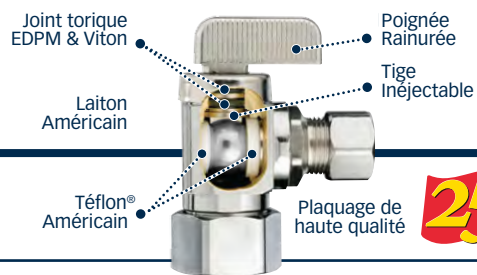

Quoi de neuf chez dahl

Toutes nos dernières spécialités...
Expédiées le jour même ou le suivant

NOVEMBRE 2010

25 ANS DE GARANTIE

Maintenant disponible directement chez dahl Pour raccord à expansion à froid ASTM F1960 Pour tuyau PEX-A de 1/2", 5/8" et 3/4"

Liste de Prix
dahl Chq.

ARRÊT D'ALIMENTATION

111-PRPX3-31

1/2 F1960 x 3/8 DE Comp, Droit, Plaqué

\$9.57

ARRÊT D'ALIMENTATION

211-PRPX3-31

1/2 F1960 x 3/8 DE Comp, Angle, Plaqué

\$9.10

VALVE À DOUBLE SORTIES

111-PRPX3-31-31

1/2 F1960 x 3/8 DE Comp x 3/8 DE Comp
Double Sortie Droite, Plaqué

\$18.40

VALVE D'ISOLATION

121-13-PRPX3

1/2 Femelle Soudé x 1/2 F1960, Droite, Laiton

\$13.22

VALVE EN-LIGNE

121LB-PRPX3-PRPX3

1/2 F1960 x 1/2 F1960, Droite, Laiton, Gros Diamètre

\$19.40

VALVE DE BALANCEMENT

121BAL-13-PRPX3

1/2 Femelle Soudé x 1/2 F1960, Droit, Laiton, Valve de Balancement