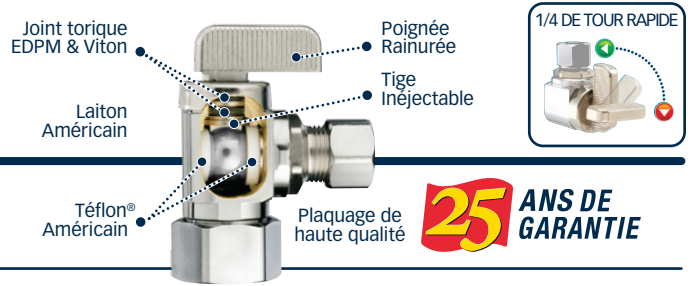

Quoi de neuf chez dahl

Toutes nos dernières spécialités...
Expédiées le jour même ou le suivant

JUIN 2011

25 ANS DE GARANTIE

Liste de Prix
dahl Chq.