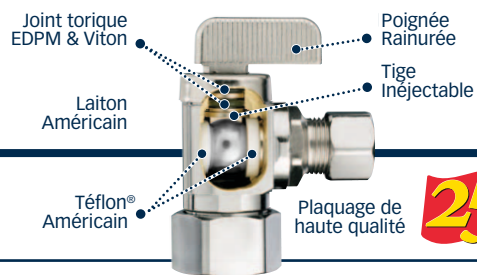

Quoi de neuf chez dahl

Toutes nos dernières spécialités...
Expédiées le jour même ou le suivant

JUILLET 2011

25 ANS DE GARANTIE

Liste de Prix
dahl Chq.

TÉ RÉTROFIT 41-41-31-PL

3/8 Fem. DE Comp x 3/8 Fem. DE Comp x 3/8 DE Comp, Plaqué

- Ceci a été fourni 3 jours après avoir été coté, parce que le client a changé d'idée
- Avec Dahl, c'est aussi simple que ça

\$18.61

TÉ RÉTROFIT 41-31-41-PL

3/8 Fem. DE Comp x 3/8 DE Comp x 3/8 Fem. DE Comp, Plaqué

- 3/4 x 1/2 Coude de transition éliminant une bague de réduction
- Expédié le jour même

\$19.08

ARRÊT EN LIGNE 111-13-12

Valve **mini-ball**™ 1/2 C (Femelle Soudée) x 3/8 C (Femelle Soudée), Droite, Plaquée

- Femelle x Mâle soudé - convient à un brut serré étant donné qu'un morceau de tuyau n'est pas nécessaire pour connecter deux composants à connexion femelle soudée

\$18.74

ARRÊT EN LIGNE 111-53-63L

1/2 FIP x 1/2 MIP 2-1/2" Long, Droit, Plaqué