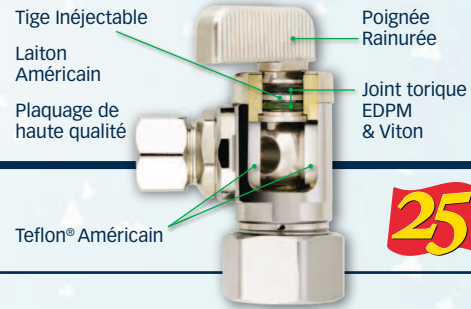

Quoi de neuf chez dahl

Toutes nos dernières spécialités...
Expédiées le jour même ou le suivant

JANVIER 2012

25 ANS DE GARANTIE

Liste de Prix
dahl Chq.

PX3-PX3-53

Té 1/2 Crimpex x 1/2 Crimpex x 1/2 FIP, Laiton

- Té en Ligne pour PEX

\$12.59

04F-04-53

Té Boyau Femelle Pivotant x Boyau x 1/2 FIP, Laiton

- Machines à Laver

\$17.20

41-31-53-PL

Té 3/8 DE Fem. Comp x 3/8 DE Comp x 1/2 FIP, Plaqué

- Rétrofit pour arrêt d'alimentation

\$17.60

111-PX3-31-53

Valve **mini-ball**^{MC} 1/2 Crimpex x 3/8 DE Comp x 1/2 FIP, Droite, Plaqué,

- Application d'arrêt d'alimentation PEX

\$21.32

111-13-31-53

Valve **mini-ball**^{MC} 1/2 Fem Soudée x 3/8 DE Comp x 1/2 FIP, Droite, Plaqué