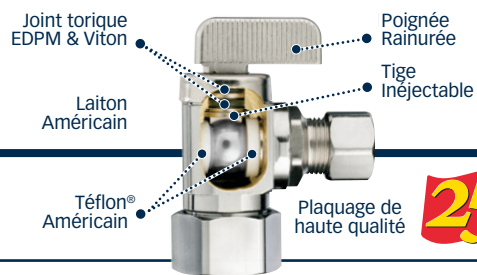

Quoi de neuf chez dahl

Toutes nos dernières spécialités...
Expédiées le jour même ou le suivant

JANVIER 2011

25 ANS DE GARANTIE

Liste de Prix
dahl Chq.

TÉ À ANTIBÉLIER 04F-04-14WHA

Boyau Femelle Pivotant x Boyau x Antibélier

- La meilleure façon d'éliminer les coups de béliers des machines à laver
- S'adapte aux robinets d'arrêts existants en quelques secondes!

$30.22

TÉ À ANTIBÉLIER 41-31-14WHA-PL

3/8 DE Fem Comp x 3/8 DE Comp x Antibélier

- Convient pour lave-vaisselle, des toilettes et des robinets monocommandes
- S'adapte aux robinets d'arrêts existants en quelques secondes!

$28.94

TÉ À ANTIBÉLIER 31-31-14WHA

3/8" DE Comp x 3/8" DE Comp x Antibélier

- Té à Antibélier en ligne pour 3/8" DE
- Aussi disponible pour 1/4" DE - précisez la pièce 30-30-14WHA.

$28.66

TÉ À ANTIBÉLIER PX3-PX3-14WHA

1/2" PEX x 1/2" PEX x Antibélier

- Les coups de bélier se produisent dans les installations PEX, même si vous ne les entendez pas.
- Protégez vos installations avec un Té à Antibélier de Dahl!

$27.71