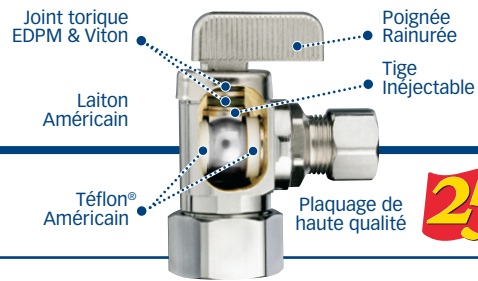

Quoi de neuf chez dahl

Toutes nos dernières spécialités...
Expédiées le jour même ou le suivant

FÉVRIER 2010

25 ANS DE GARANTIE

ADAPTATEUR POUR LAVE-VAISSEL WHIRLPOOL - RÉSUMÉ DES MARQUES 220-04F-31

Femelle boyau pivotant x 3/8" DE Compression

- En Septembre 2009, nous présentons le coude Femelle à boyau pivotant pour les nouveaux lave-vaisselle Whirlpool. Ce coude peut aussi être utilisé avec plusieurs autres marques telles que Amana, Maytag, KitchenAid and Jenn-Air.
- Pour raccord 3/8 DE Compression.
- Aussi disponible sans noix et douille - simplement changer le numéro de pièce pour 220-04F-31LNS

ARRÊT EN LIGNE 221-33-33

5/8 DE Comp x 5/8 DE Comp

- Parfois votre installation ne vous laisse pas le choix...mais nous oui!
- Pour pratiquement tout type d'arrêt droit en ligne, dahl vous offre son équivalent en angle.
- Disponible en connexions 1/8 jusqu'à 5/8 DE pour une variété de tuyaux