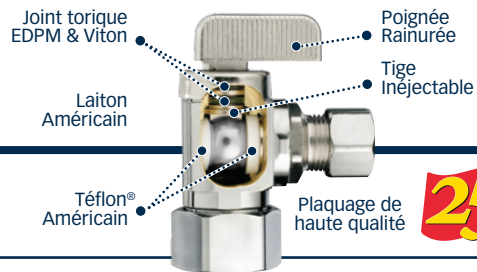

Quoi de neuf chez dahl

Toutes nos dernières spécialités...
Expédiées le jour même ou le suivant

AVRIL 2011

25 ANS DE GARANTIE

Liste de Prix
dahl Chq.