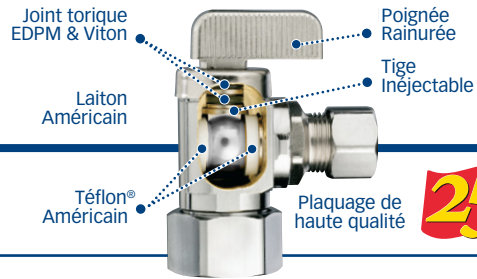

Quoi de neuf chez dahl

Toutes nos dernières spécialités...
Expédiées le jour même ou le suivant

AVRIL 2010

25 ANS DE GARANTIE

Liste de Prix dahl
Chq.

VALVE DOUBLE SORTIES

111-54-04-04

3/4 FIP x Hose x Hose, Droite, Plaquée

- Pourquoi utiliser une bague de réduction et d'avantage de joints?
- dahl peut vous offrir les valves à double sorties 3/4!
- Disponible avec NPT, Soudé, Compression et entrées PEX

\$25.09

VALVES COMPATIBLE AU PROPRESS

PX3-PX3-52

1/2 Crimpex x 1/2 Crimpex x 3/8 FIP

- Les Tés spécialisés sont notre spécialité!
- Disponible pour la plupart des tuyaux
- Idéal pour installer une ligne secondaire ou un appareil

\$10.93

VALVES ÉVASÉES

1x Coude de lave-vaisselle Whirlpool - 1/2 Comp x Boyau femelle

2x Plaque d'embellissement 5/8 DE

- Disponible pour raccordement 3/8 DE et 1/2 DE

- Compatible avec Maytag, Amana, KitchenAid, Jenn-Air et autres marques