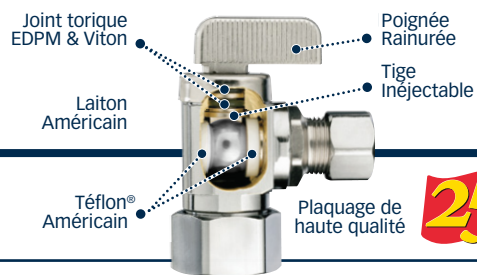

Quoi de neuf chez dahl

Toutes nos dernières spécialités...
Expédiées le jour même ou le suivant

MARS 2011

25 ANS DE GARANTIE

TÉ ANTIBÉLIER

CPX3-CPX3-14WHA

1/2 Compex x 1/2 Compex x Antibélier

- Té Antibélier pour PEX
- Outil à sertissage non requis
- Même modèle avec raccord serti aussi disponible

Liste de Prix
dahl Chq.

\$40.80

VALVE À BOYAU

111-53-04-14WHA

1/2 FIP x Boyau x Antibélier

- Valve à boyau droite avec antibélier intégré
- Aussi disponible avec entrée 3/8 FIP et/ou opération à clé flottante

\$38.56

VALVE À BOYAU

211-53-04-14WHA

1/2 FIP x Boyau x Antibélier

- Valve à boyau en angle avec antibélier intégral
- Aussi disponible avec entrée 3/8 FIP et/ou opération à clé flottante

\$38.56

TÉ

43-43-41-PL

- Pour raccorder une ligne dédiée à une machine à glace ou à l'eau chaude instantanée...
ou n'importe quelle autre application indiquée pour ce type de valve.
- Besoin de quelque chose de spécial ? Contactez-nous !