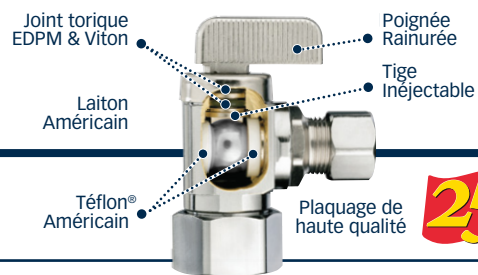

Quoi de neuf chez dahl

Toutes nos dernières spécialités...
Expédiées le jour même ou le suivant

NOVEMBRE 2010

25 ANS DE GARANTIE

Maintenant disponible directement chez dahl Pour raccord à expansion à froid ASTM F1960 Pour tuyau PEX-A de 1/2", 5/8" et 3/4"

Liste de Prix
dahl Chq.

ARRÊT D'ALIMENTATION

111-PRPX3-31

1/2 F1960 x 3/8 DE Comp, Droit, Plaqué

\$9.57

ARRÊT D'ALIMENTATION

211-PRPX3-31

1/2 F1960 x 3/8 DE Comp, Angle, Plaqué

\$9.10

VALVE À DOUBLE SORTIES

111-PRPX3-31-31

1/2 F1960 x 3/8 DE Comp x 3/8 DE Comp
Double Sortie Droite, Plaqué

\$18.40

VALVE D'ISOLATION

121-13-PRPX3

1/2 Femelle Soudé x 1/2 F1960, Droite, Laiton

\$13.22

VALVE EN-LIGNE

121LB-PRPX3-PRPX3

1/2 F1960 x 1/2 F1960, Droite, Laiton, Gros Diamètre

\$19.40

VALVE DE BALANCEMENT

121BAL-13-PRPX3

1/2 Femelle Soudé x 1/2 F1960, Droit, Laiton, Valve de Balancement