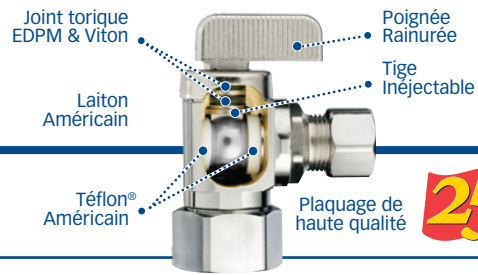

Quoi de neuf chez dahl

Toutes nos dernières spécialités...
Expédiées le jour même ou le suivant

SEPTEMBRE 2010

25 ANS DE GARANTIE

Liste de Prix dahl
Chq.

ADAPTATEUR 120-64-KPX5

3/4 MIP x 3/4 PEX-AL-PEX Crimp, Droit, Laiton, Adaptateur

- Adaptateur Mâle x PEX-AL-PEX Crimp
- Adaptateur de Transition Mâle x PEX-AL-PEX Crimp
- Des centaines d'adaptateur spécialisés disponibles!

\$15.26

ARRÊT D'ALIMENTATION 211-01-32

1/2 Dual (C or M) x 1/2 DE Comp, Angle, Valve **mini-ball**^{MC} plaqué chrome

- Arrêt d'alimentation pour raccorder d'ancienne toilettes monopièce et lave-vaisselle.
- Disponible pour la plupart des types de tuyaux.

\$16.12

COUDE 210-53-32

1/2 FIP x 1/2 DE Comp, Coude plaqué chrome