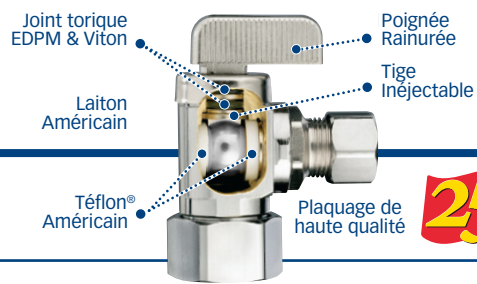

Quoi de neuf chez dahl

Toutes nos dernières spécialités...
Expédiées le jour même ou le suivant

JUILLET 2010

25 ANS DE GARANTIE

Liste de Prix dahl
Chq.

ARRÊT EN LIGNE 121-54-CPX5

3/4 FIP x 5/8 (3/4DE) Compex, Droite, Laiton, Valve **mini-ball™**

- Arrêt de transition en ligne pour NPT x PEX
- Aussi disponible avec entrée 3/4 Mâle NPT

\$25.82

ARRÊT EN LIGNE AVEC ANTIBÉLIER INTÉGRAL 111-33-33-14WHA

5/8 DE Comp x 5/8 DE Comp x Antibélier, Droit, Plaqué, Valve **mini-ball™**

- Pour tuyau de cuivre
- Aussi disponible avec connexions PEX, CPVC, PEX-AL-PEX et Fer

\$36.64

TÉ UNIVERSEL 53-43-43-PL

1/2 FIP x 5/8 DE Fem Comp x 5/8 DE Fem Comp, Plaqué

- Fonctionne avec une entrée d'arrêt d'alimentation 5/8 permettant d'assembler vos valves d'arrêts à doubles sorties sur mesure
- Aussi disponible avec des entrées pour Cuivre, PEX, CPVC et PEX-AL-PEX

\$14.22

VALVE A DOUBLE SORTIES 121-PX3-PX3-30

1/2 Crimpex x 1/2 Crimpex x 1/4 DE Comp, Droite, Laiton, Valve **mini-ball™**

- S'installe comme un arrêt en ligne avec un branchement 1/4 DE Comp
- Aussi disponible avec connexions Cuivre, CPVC, PEX-AL-PEX et Fer