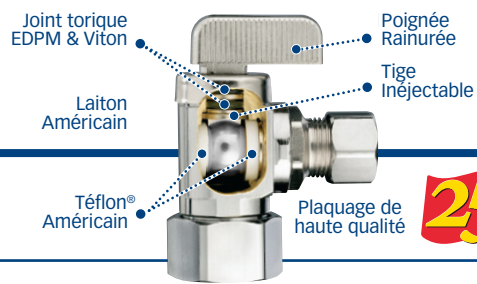

Quoi de neuf chez dahl

Toutes nos dernières spécialités...
Expédiées le jour même ou le suivant

MARS 2010

25 ANS DE GARANTIE

ENSEMBLE DE TÉ ET VALVE 51-2211

1/8 FIP x 1/8 FIP x 1/4 DE Comp

- Té adapté et ensemble de valves toujours optionnels chez dahl
- La conception modulaire de nos produits nous permet d'expédier des ensembles sur mesure aussi rapidement que les ensembles réguliers.

Liste chq.

\$26.69

ARRÊT EN LIGNE 121-PX3-50

1/2 Crimpex x 1/8 FIP, Droite, Laiton

- Nos valve de transitions sont l'une de nos spécialités!
- Un arrêt en ligne PEX par NPT est la manière idéale pour isoler certains instruments, tel que les jauges à pression, les thermomètres et plus !
- Aussi disponible en Cuivre, Fer, CPVC et PEX-AL-PEX

\$17.41

VALVE À PETIT DIAMÈTRE "PETCOCK" 211-51-50

1/4 FIP x 1/8 FIP, Angle, Plaqué

- Valve à petit diamètre "Petcock" de première qualité - Fabriqués en Canada!
- dahl offre des valves "Petcock" en modèle droit ou angle et... En fini plaqué ou laiton brut
- Opération anti-vandale disponible sur toute valve "Petcock"

\$15.99

ARRÊT D'ALIMENTATION RÉTROFIT 211-41-30

3/8 DE Comp Femelle x 1/4 DE Comp, Angle, Plaqué

- Les valves à angle Rétrofit sont disponibles depuis des années chez dahl
- Celle-ci se superpose sur un Té 3/8 DE Comp et transitionne sur une ligne 1/4 DE pour machine à glace, unité d'eau chaude instantanée et plus