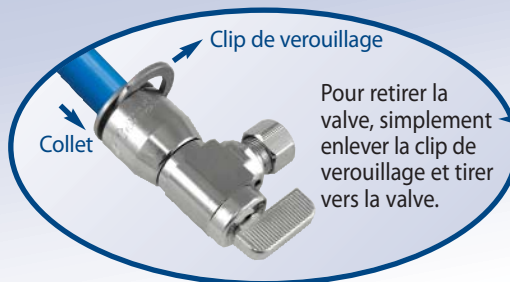

# Dahl présente les **NOUVELLES** valves **mini-ball™ QUICK-GRIP™**

Simplement nettoyer, ébavurer le tuyau et

## POUSSEZ-LE!

**Pour tuyau de Cuivre 1/2"**  
Sans soudure ou compression

**Pour PEX 1/2"** - Sans sertissage

**Pour CPVC 1/2"** - Sans collage

Pour retirer la valve, simplement enlever la clip de verouillage et tirer vers la valve.

**Sortie Double**

**Sectionnement Double**

**Butée en Ligne**

- Qualité Dahl. Fabriqué en Amérique du Nord
- Listé UPC et cUPC en conformité avec les standard IAPMO, IGC 157-2007
- Certifié NSF 61
- Pression/Température de service de 125 PSI et 180°F