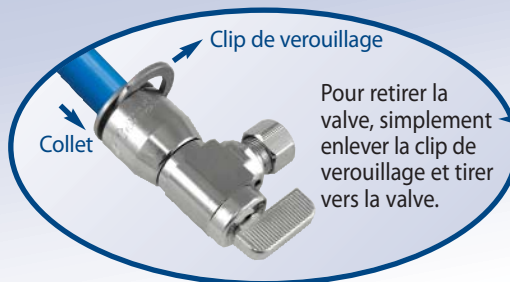

# Dahl présente les **NOUVELLES** valves **mini-ball™ QUICK-GRIP™**

Simplement nettoyer, ébavurer le tuyau et

## POUSSEZ-LE!

**Pour tuyau de Cuivre 1/2"**  
Sans soudure ou compression

**Pour PEX 1/2"** - Sans sertissage

**Pour CPVC 1/2"** - Sans collage

**PAS D'OUTILS SPÉCIAUX REQUIS !**

## Des centaines de modèles disponibles :

Voyez l'endos pour les numéros de pièces populaires.

**Butées d'Approvisionnement**

**Antibélier**

**Kit d'Approvisionnement**

**Ensembles de valves et raccords en T**

**Sortie Double**

**Sectionnement Double**

**Butée en Ligne**

- Qualité Dahl. Fabriqué en Amérique du Nord
- Listé UPC et cUPC en conformité avec les standard IAPMO, IGC 157-2007
- Certifié NSF 61
- Pression/Température de service de 125 PSI et 180°F